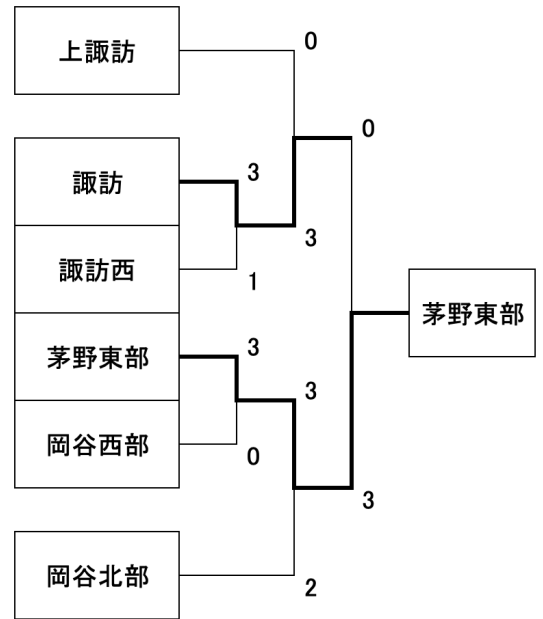

●諏訪【男子団体】

Aリーグ	上諏訪	富士見	岡谷西部	勝敗	順位
1 上諏訪		○ 3-1	○ 3-0	2-0	1
2 富士見	× 1-3		× 2-3	0-2	3
3 岡谷西部	× 0-3	○ 3-2		1-1	2

Bリーグ	岡谷北部	原	諏訪西	勝敗	順位
1 岡谷北部		○ 3-0	○ 3-0	2-0	1
2 原	× 0-3		× 1-3	0-2	3
3 諏訪西	× 0-3	○ 3-1		1-1	2

Cリーグ	諏訪	茅野東部	諏訪清陵	勝敗	順位
1 諏訪		× 0-3	○ 3-0	1-1	2
2 茅野東部	○ 3-0		○ 3-1	2-0	1
3 諏訪清陵	× 0-3	× 1-3		0-2	3

決勝トーナメント

●諏訪【女子団体】

Aリーグ	富士見	岡谷西部	諏訪西	上諏訪	勝敗	順位
1 富士見		○ 3-0	○ 3-0	○ 3-1	3-0	1
2 岡谷西部	× 0-3		× 2-3	○ 3-2	1-2	3
3 諏訪西	× 0-3	○ 3-2		○ 3-2	2-1	2
4 上諏訪※	× 1-3	× 2-3	× 2-3		0-3	