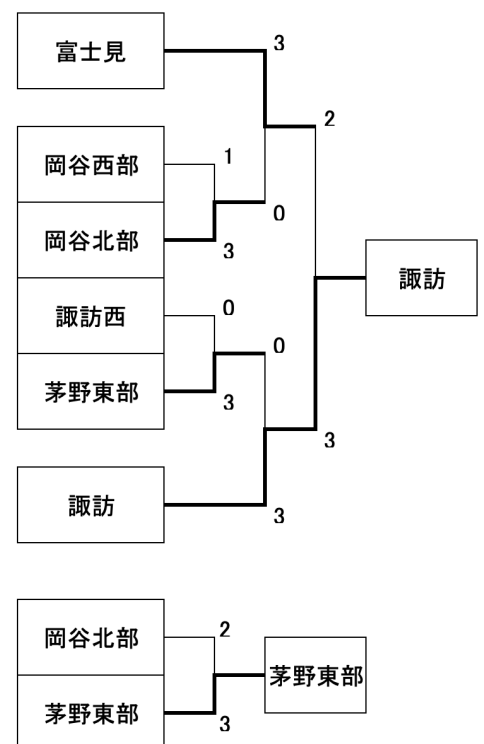

●諏訪【男子団体】

Aリーグ	上諏訪	富士見	岡谷西部	勝敗	順位
1 上諏訪		○ 3-1	○ 3-0	2-0	1
2 富士見	× 1-3		× 2-3	0-2	3
3 岡谷西部	× 0-3	○ 3-2		1-1	2

Bリーグ	岡谷北部	原	諏訪西	勝敗	順位
1 岡谷北部		○ 3-0	○ 3-0	2-0	1
2 原	× 0-3		× 1-3	0-2	3
3 諏訪西	× 0-3	○ 3-1		1-1	2

Cリーグ	諏訪	茅野東部	諏訪清陵	勝敗	順位
1 諏訪		× 0-3	○ 3-0	1-1	2
2 茅野東部	○ 3-0		○ 3-1	2-0	1
3 諏訪清陵	× 0-3	× 1-3		0-2	3

決勝トーナメント

●諏訪【女子団体】

Aリーグ	富士見	岡谷西部	諏訪西	上諏訪	勝敗	順位
1 富士見		○ 3-0	○ 3-0	○ 3-1	3-0	1
2 岡谷西部	× 0-3		× 2-3	○ 3-2	1-2	3
3 諏訪西	× 0-3	○ 3-2		○ 3-2	2-1	2
4 上諏訪※	× 1-3	× 2-3	× 2-3		0-3	

決勝トーナメント

	諏訪	茅野東部	岡谷北部	勝敗	順位
1 諏訪		○ 3-1	○ 3-0	2-0	1
2 茅野東部	× 1-3		× 1-3	0-2	3
3 岡谷北部	× 0-3	○ 3-1		1-1	2